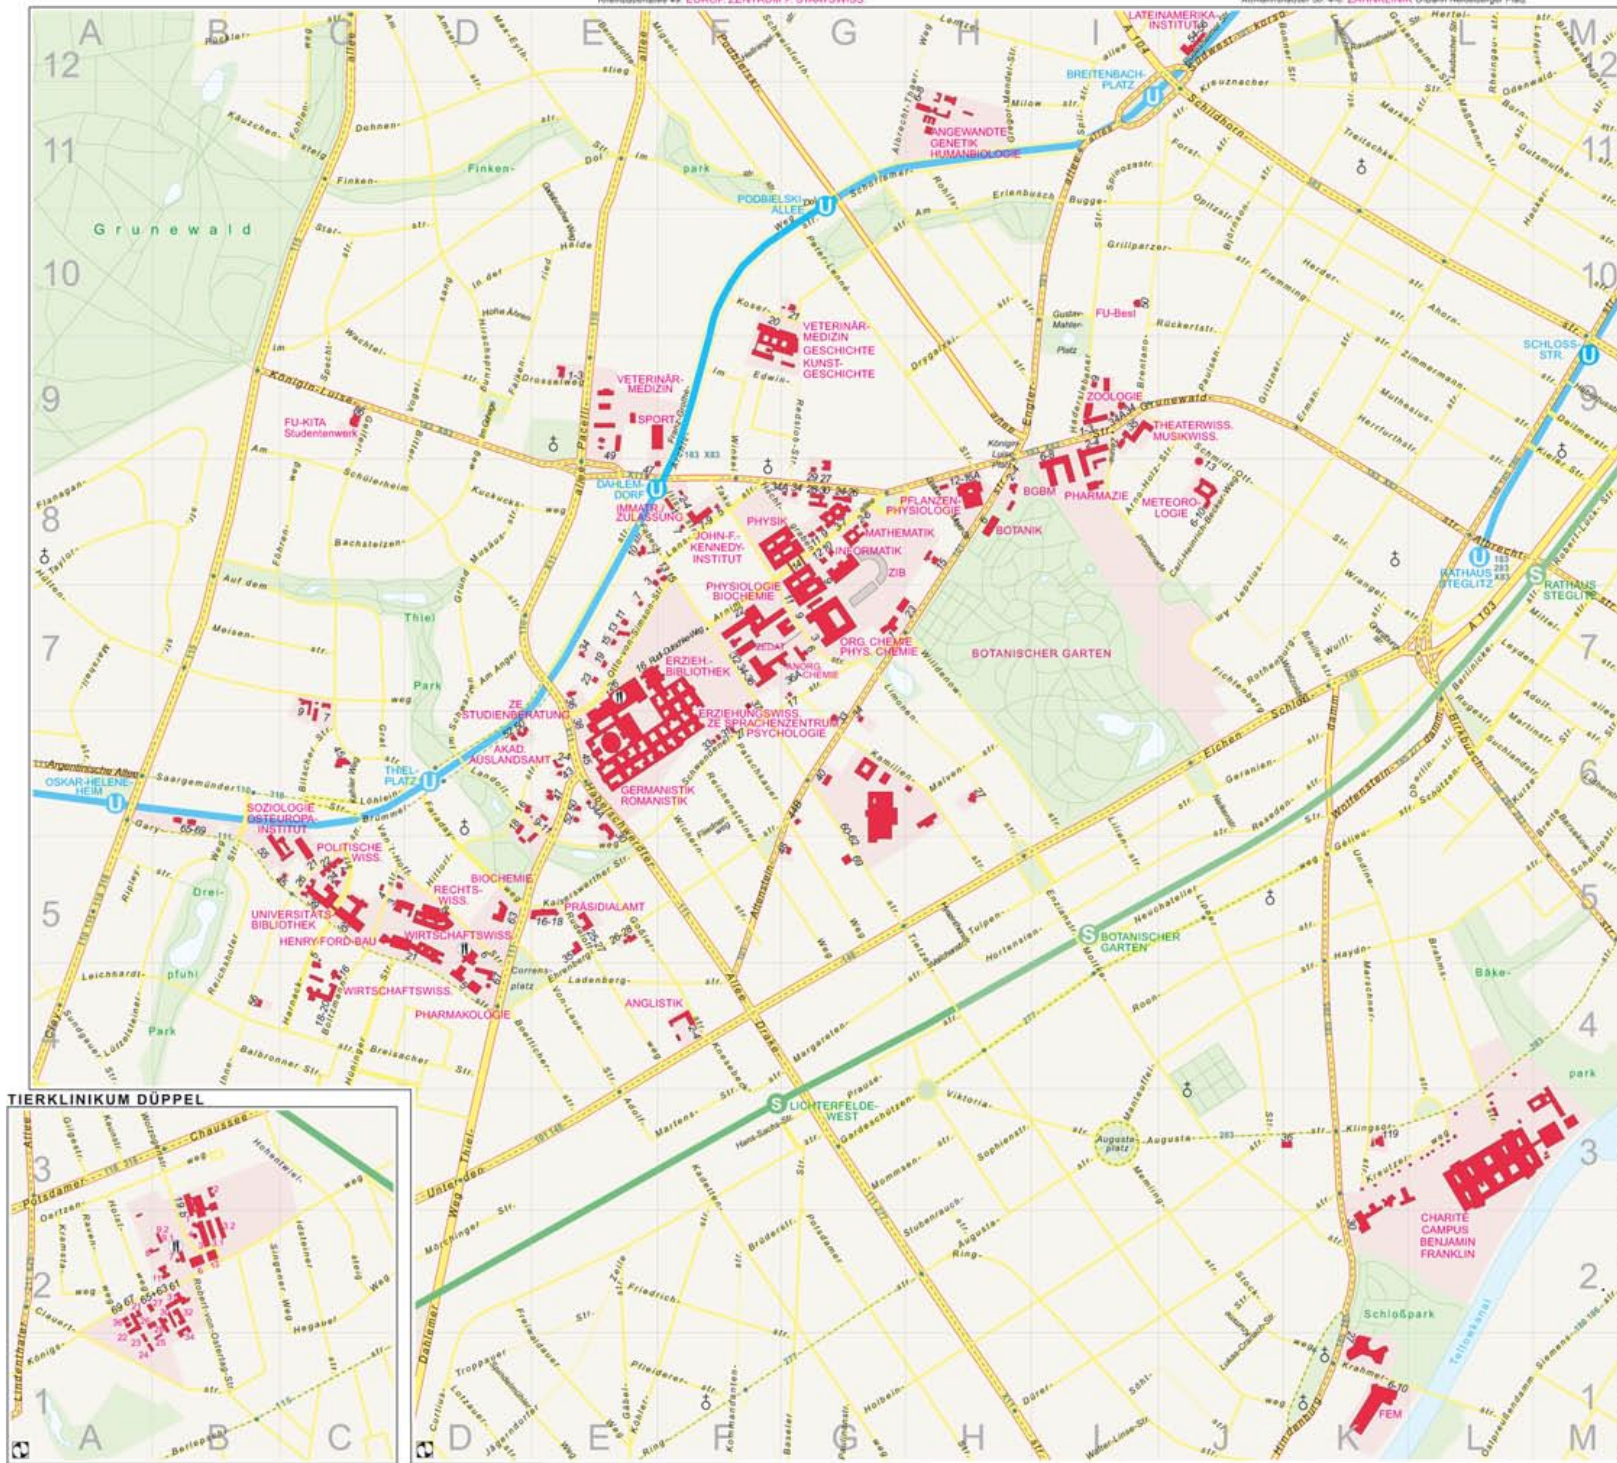

UNSER LAGEPLAN AM STANDORT DAHELEM UND STEGLITZ

Freie Universität Berlin

1. **HOCHSCHULSTANDORTE IN
   • DAHELEM UND STEGLITZ
   • DÜPPEL
   • LANKWITZ**

Stand 06.02.2007

- Gebäude der FU mit Grundstücksfläche und Hausnummer
- GEOGRAPHIE Einrichtung der FU (Auswahl)
- Mensa
- Gebäude mit teilw. FU-Nutzung
- Übrige bebaute Fläche
- Grünfläche
- Gewässerfläche
- Thialinie Wichtige Hauptstraße
- Schloßstr. Hauptstraße
- Garspstr. Nebenstraße
- Buslinie mit Haltestelle
- S-Bahn Linie mit Bahnhof
- U-Bahn Linie mit Bahnhof

Alphabetisches Straßenverzeichnis mit FU Gebäuden (und Hausnummern) auf der Kartenrückseite