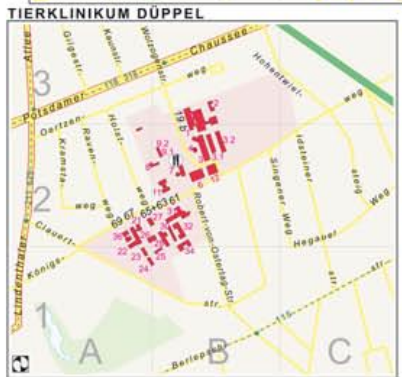

UNSER LAGEPLAN AM STANDORT DAHELEM UND STEGLITZ

Freie Universität Berlin

1. **HOCHSCHULSTANDORTE IN
   • DAHELEM UND STEGLITZ
   • DÜPPEL
   • LANKWITZ**

Stand 06.02.2007

- Gebäude der FU mit Grundstücksfläche und Hausnummer
- GEOGRAPHIE Einrichtung der FU (Auswahl)
- Mensa
- Gebäude mit teilw. FU-Nutzung
- Übrige bebaute Fläche
- Grünfläche
- Gewässerfläche
- Thialinie Wichtige Hauptstraße
- Schloßstr. Hauptstraße
- Garspstr. Nebenstraße
- Buslinie mit Haltestelle
- S-Bahn Linie mit Bahnhof
- U-Bahn Linie mit Bahnhof

Alphabetisches Straßenverzeichnis mit FU Gebäuden (und Hausnummern) auf der Kartenrückseite